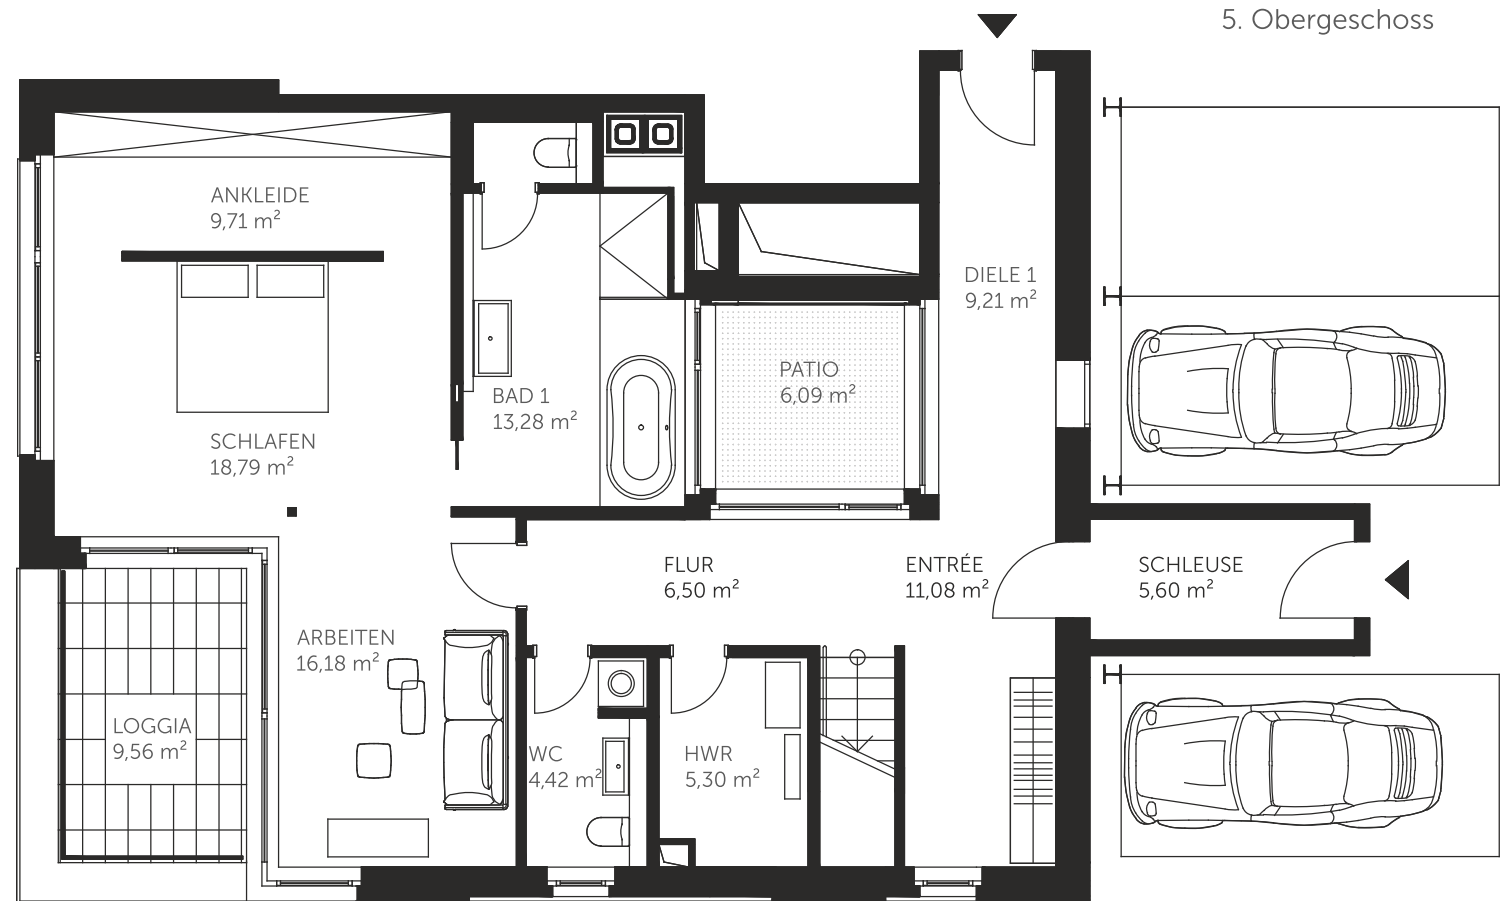

**Wohnung W13**

5. und 6. Obergeschoss

Wohnfläche ca. 250 m<sup>2</sup>

4 Zimmer

Maßstab 1: 100

Stand: 21.04.2015

6. Obergeschoss