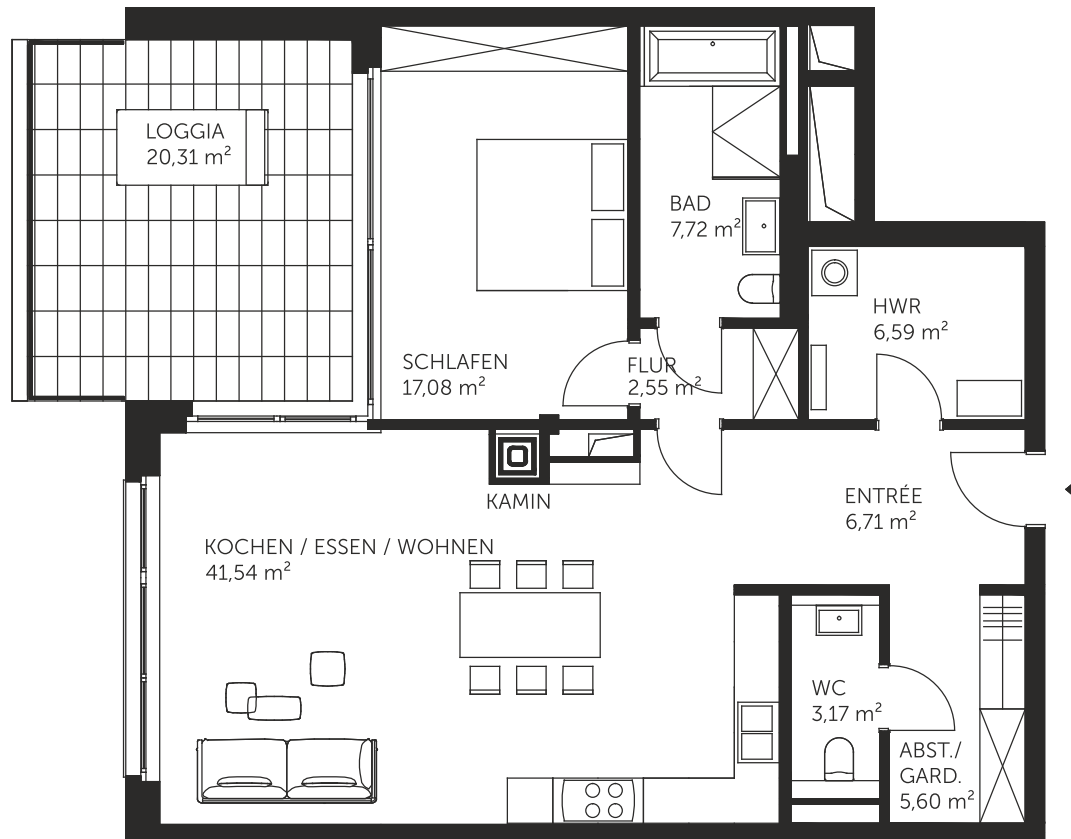

Wohnung W03
 3. Obergeschoss

Wohnfläche ca. 101 m²
 2 Zimmer

Maßstab 1: 100

Stand: 21.04.2015